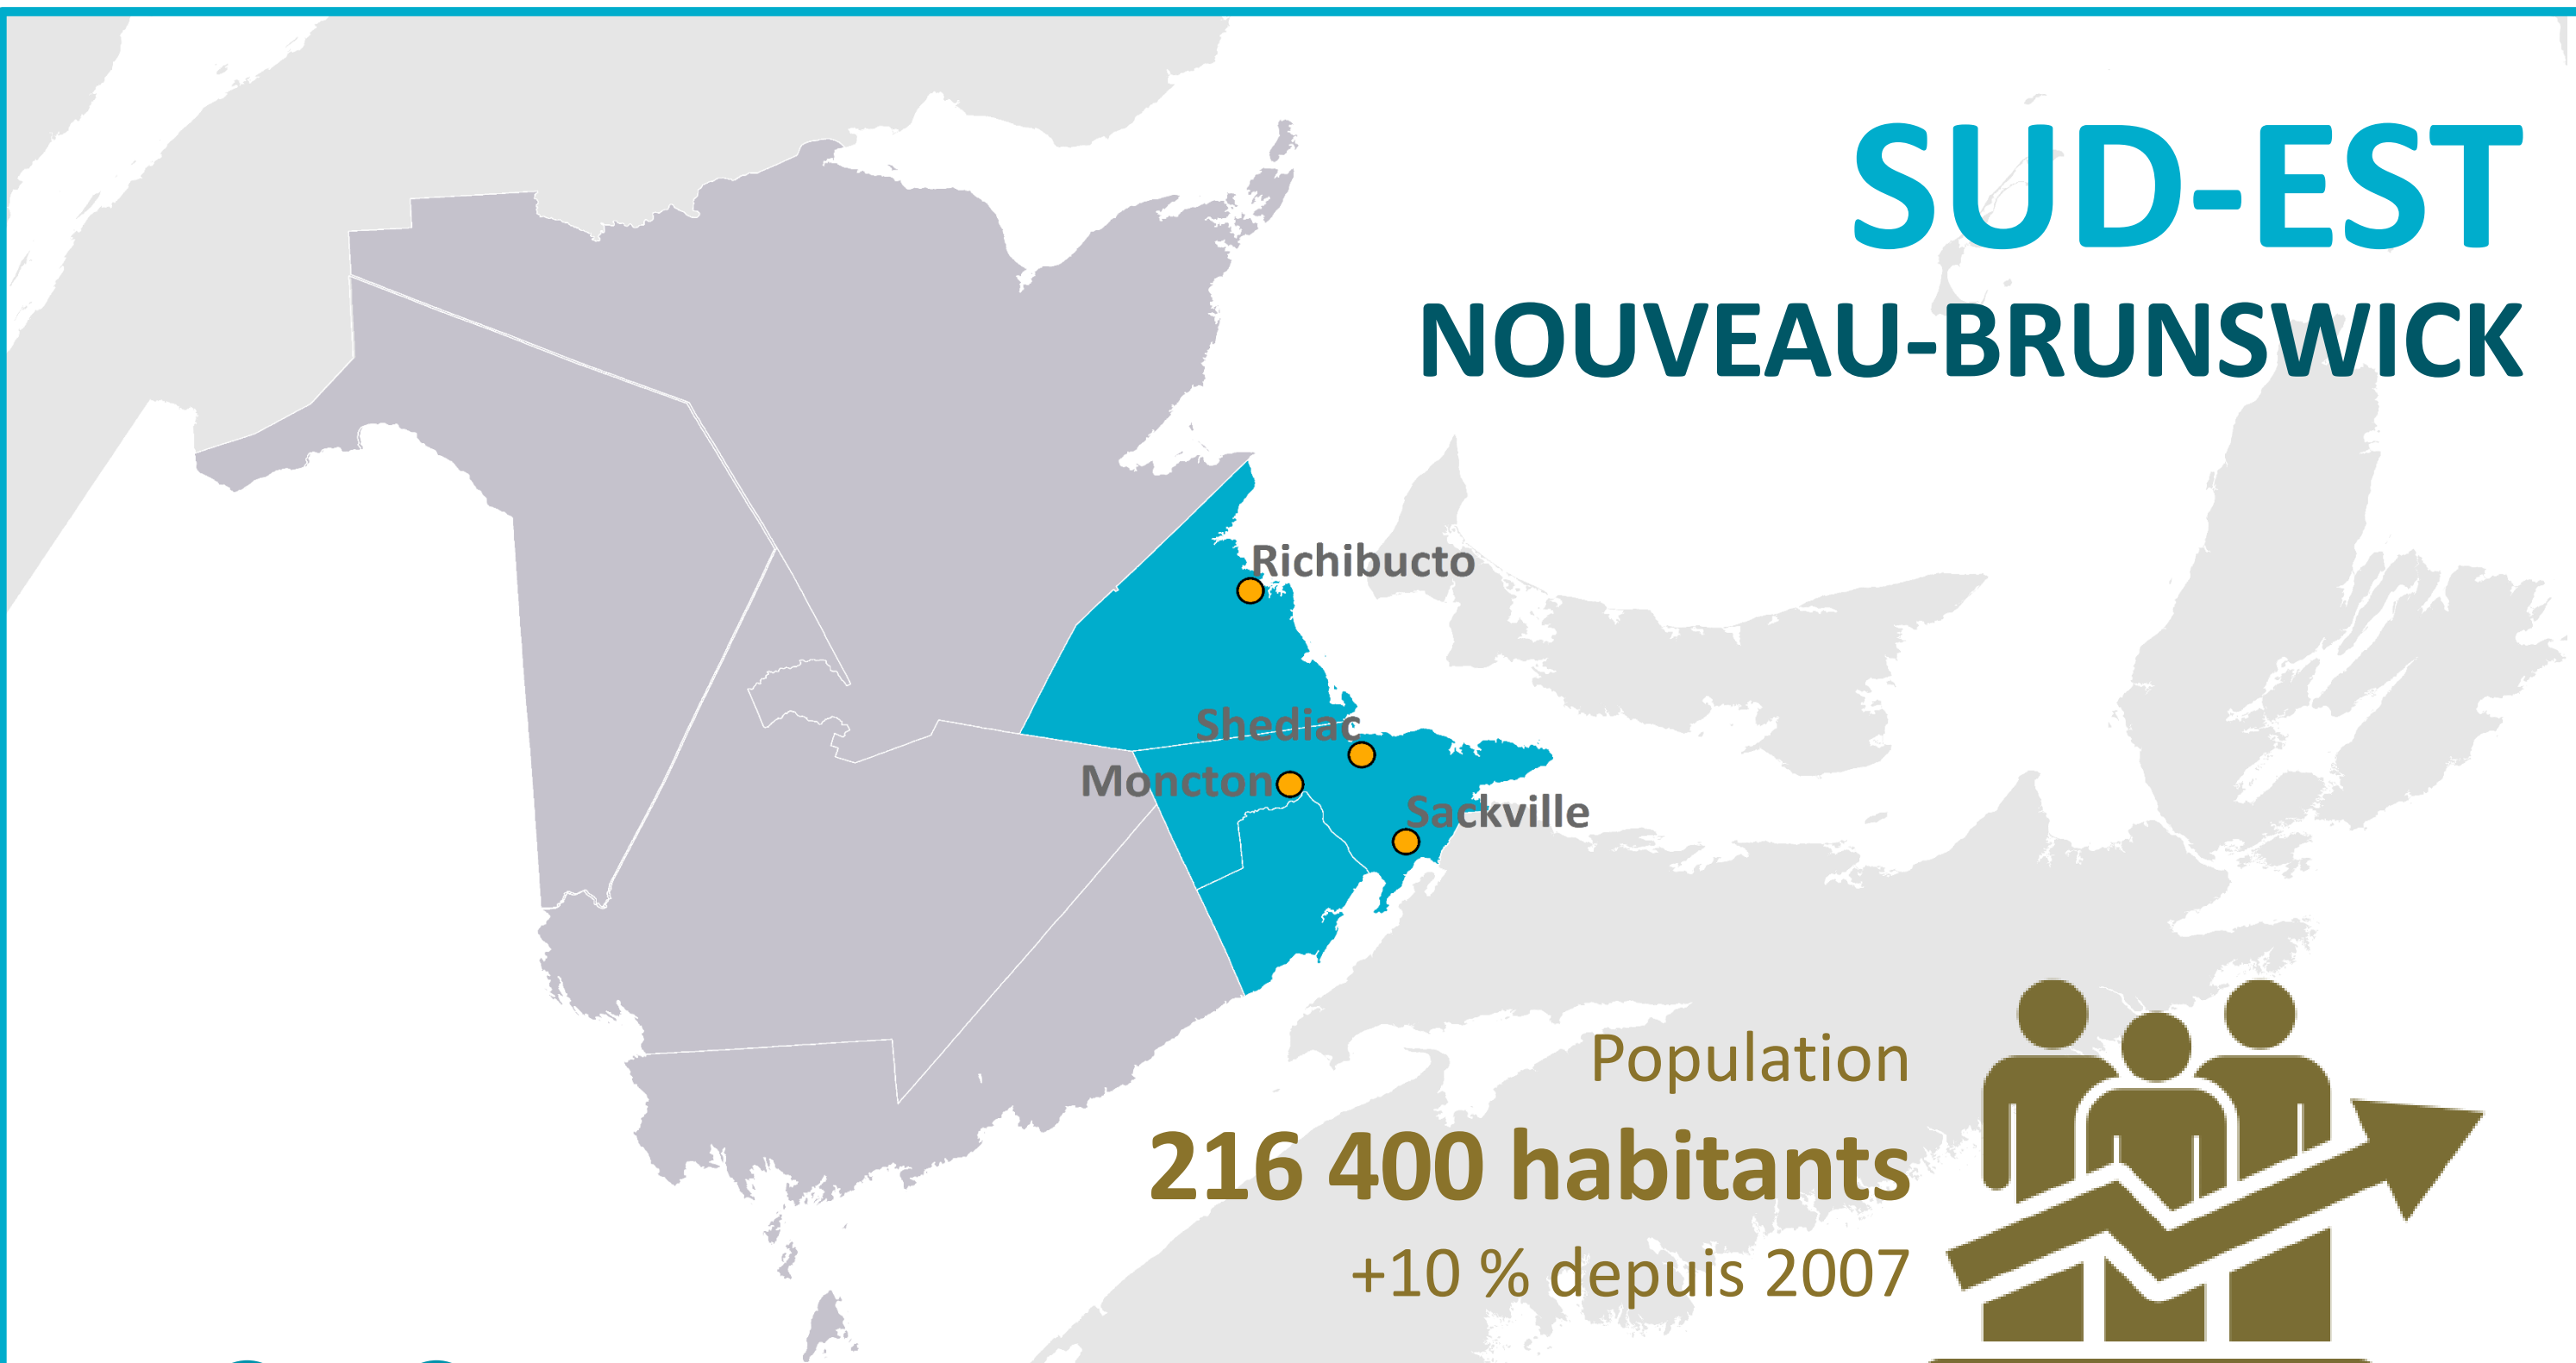

# SUD-EST NOUVEAU-BRUNSWICK

Âge moyen

**43,1 ans**

43,6 ans au N.-B.