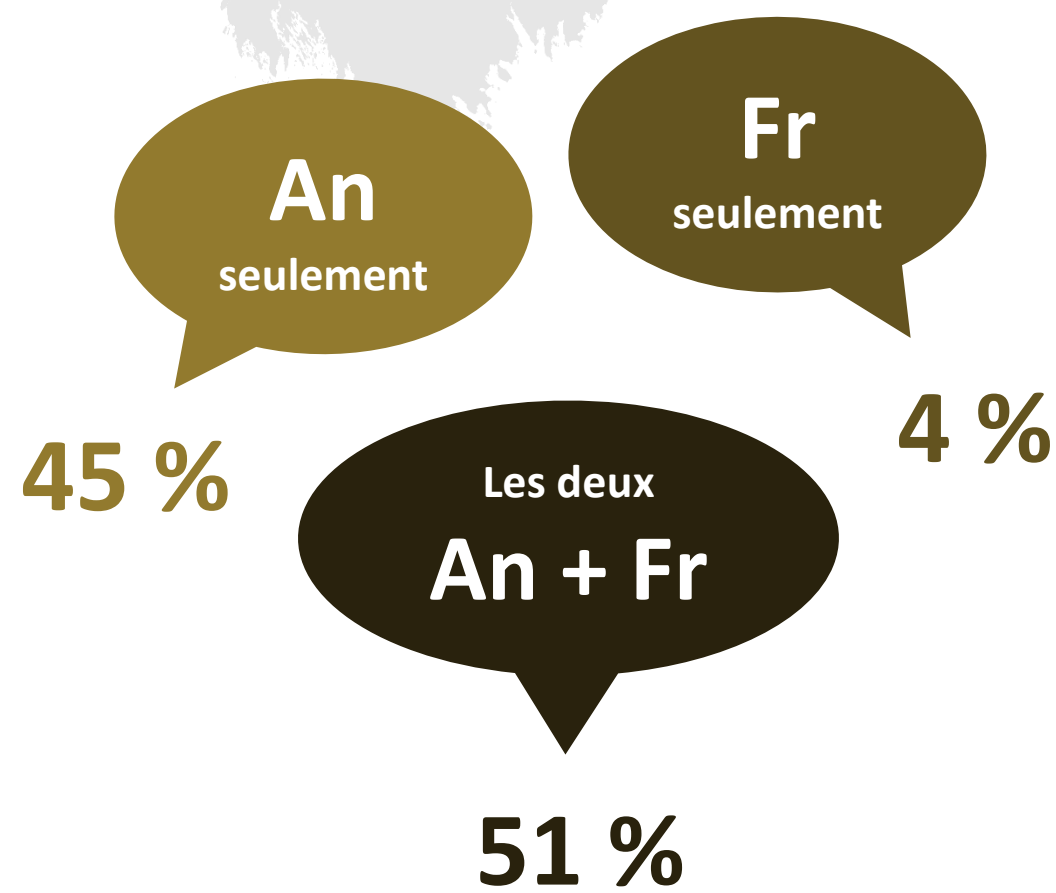

# SUD-EST NOUVEAU-BRUNSWICK

Âge moyen

**43,1 ans**

43,6 ans au N.-B.

## Connaissance des langues officielles

Diplômés de l'EPS<sup>1</sup>

**60 %**

58 % au N.-B.

Employés

**106 000**

+8 % depuis 2007

Secteurs importants