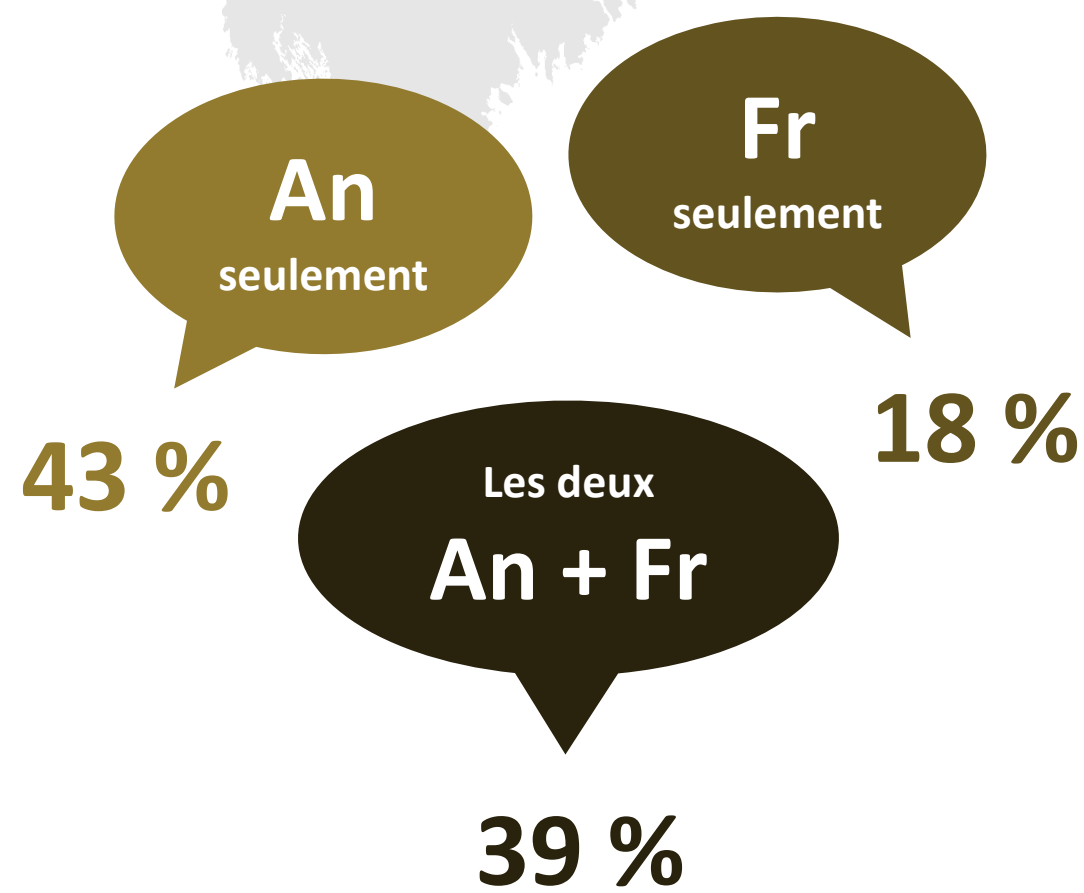

NORD-OUEST NOUVEAU-BRUNSWICK

Population
77 000 habitants
-6 % depuis 2007

Âge moyen

44,7 ans

43,6 ans au N.-B.

Connaissance des langues officielles

Diplômés de l'EPS¹

51 %

58 % au N.-B.

Employés

36 500

-4 % depuis 2007

Secteurs importants
Fabrication
Ressources naturelles

Revenu moyen

35 400 \$

39 100 \$ au N.-B.