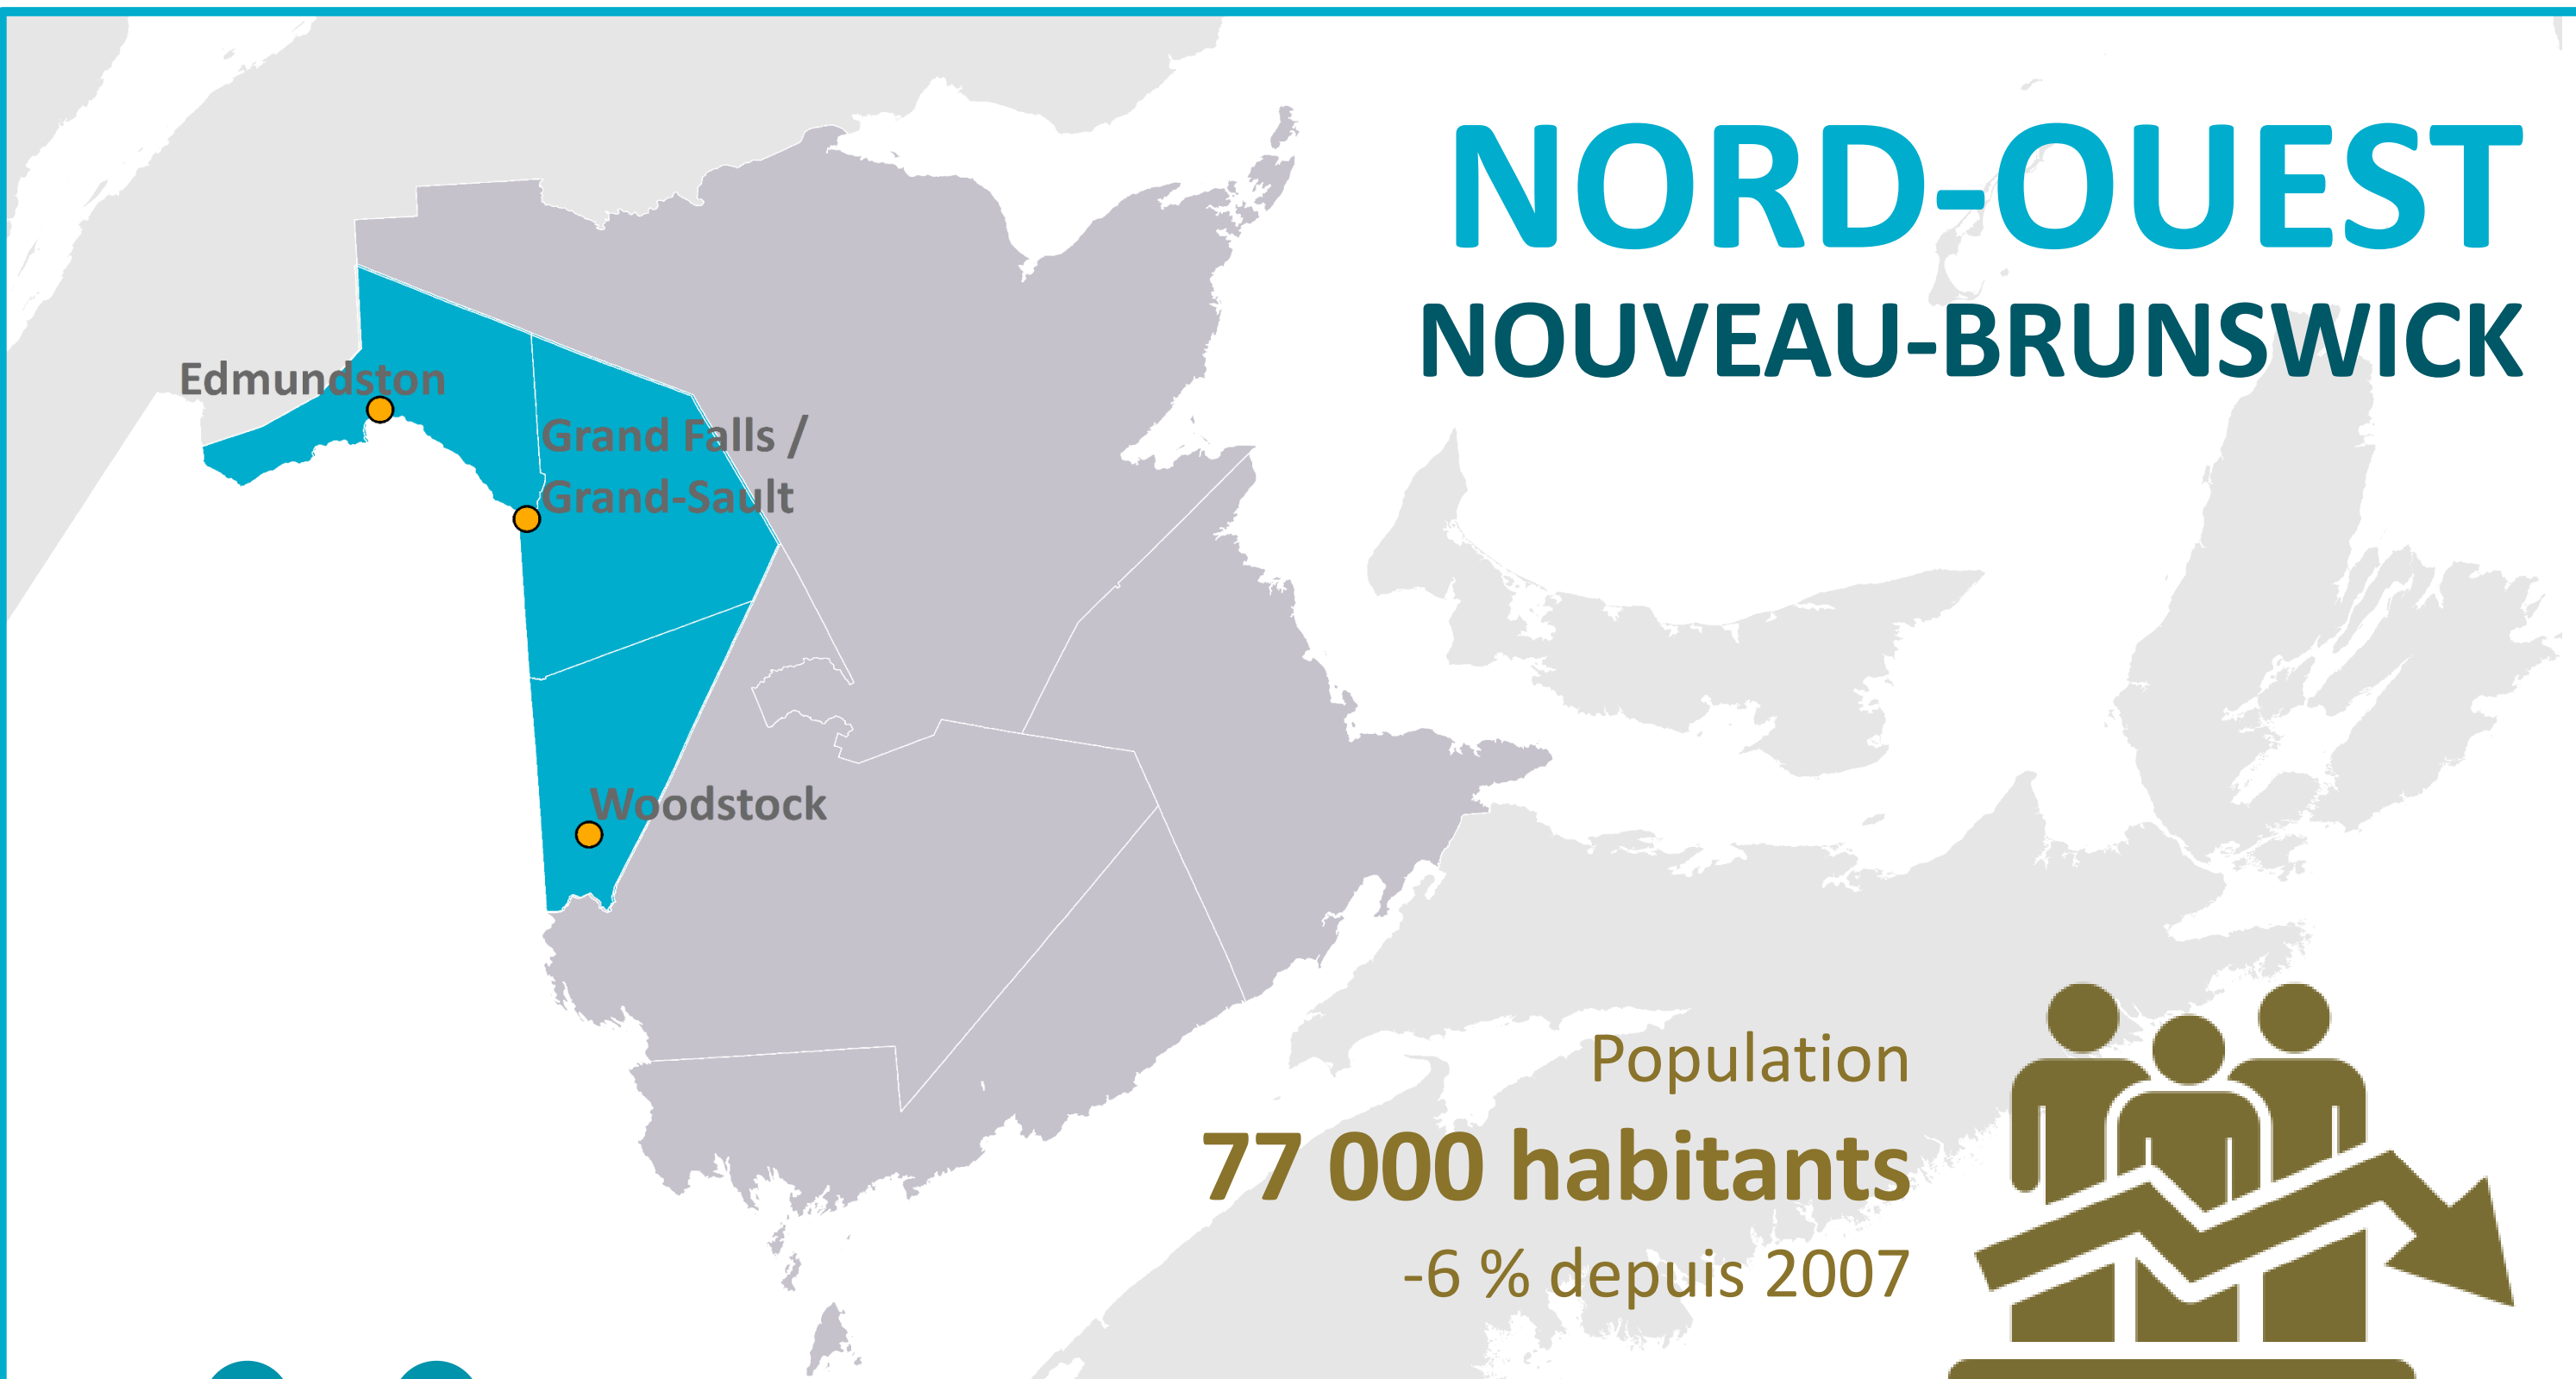

NORD-OUEST NOUVEAU-BRUNSWICK

Population
77 000 habitants
-6 % depuis 2007

Âge moyen

44,7 ans

43,6 ans au N.-B.

Connaissance des langues officielles

Diplômés de l'EPS¹

51 %