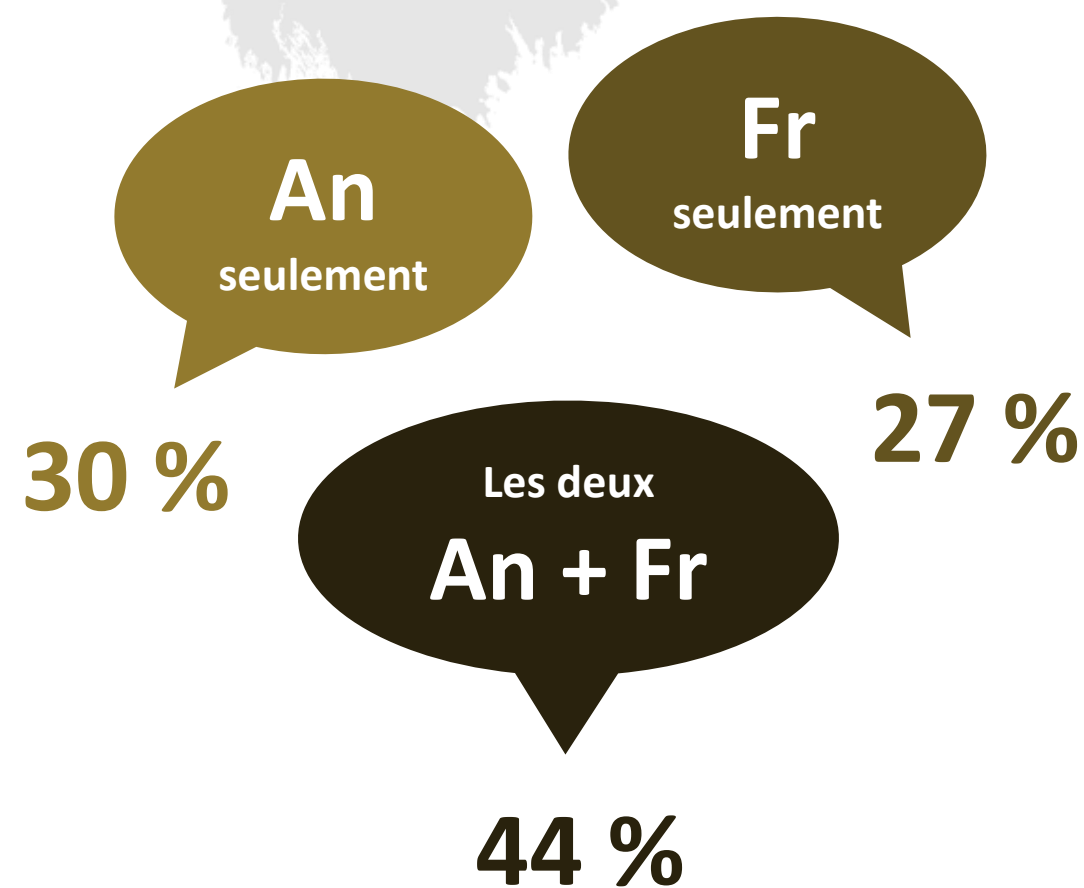

NORD-EST NOUVEAU-BRUNSWICK

Campbellton
Bathurst
Tracadie
Miramichi

Population
151 600 habitants
-7 % depuis 2007

Connaissance des langues officielles

Âge moyen

46,9 ans

43,6 ans au N.-B.

Diplômés de l'EPS¹

51 %

58 % au N.-B.

Employés

60 800

-12 % depuis 2007

Secteurs importants
Ressources naturelles
Soins de santé et assistance sociale

Revenu moyen
35 400 \$
39 100 \$ au N.-B.