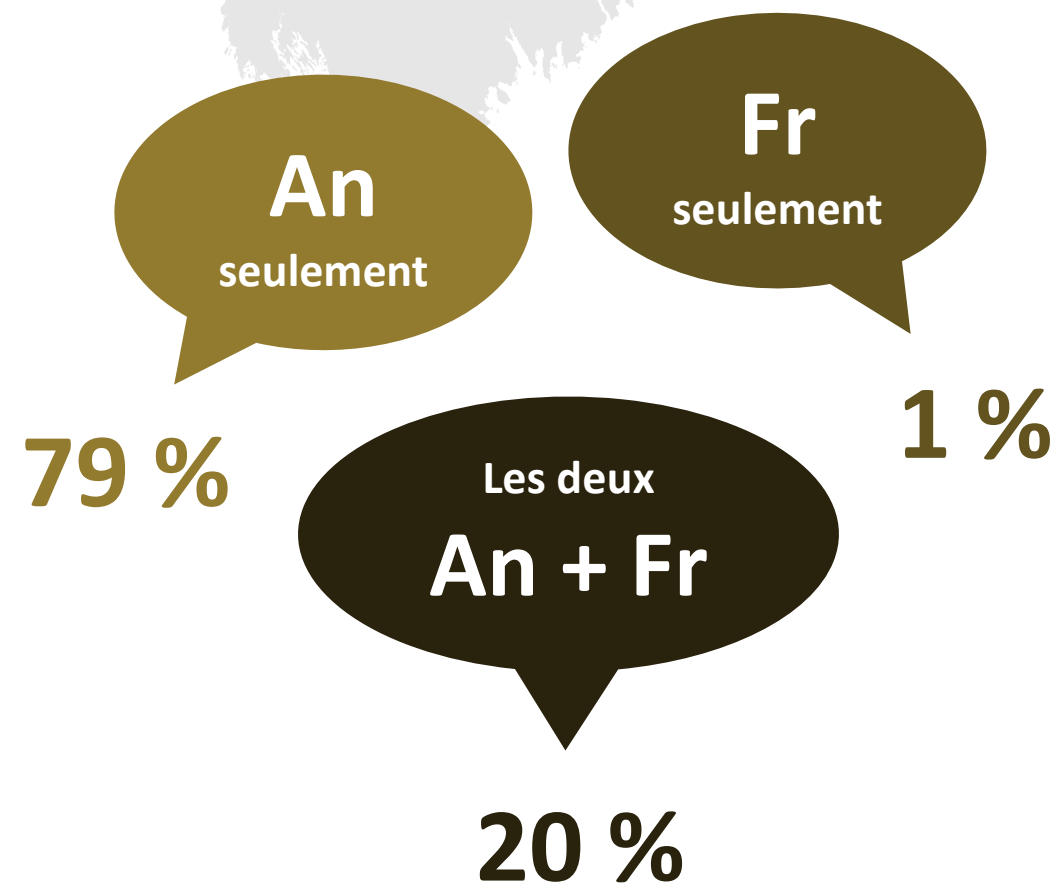

CENTRE NOUVEAU-BRUNSWICK

Fredericton
Oromocto

Population
142 300 habitants
+9 % depuis 2007

Âge moyen

41,2 ans

43,6 ans au N.-B.

Connaissance des langues officielles

Diplômés de l'EPS¹

63 %

58 % au N.-B.

Employés

65 400

-2 % depuis 2007

Secteurs importants
**Services professionnels,
scientifiques et techniques**
Services publics

Revenu moyen

42 000 \$