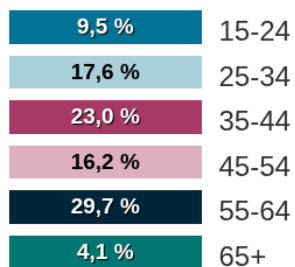

NIVEAU DE SCOLARITÉ

Un diplôme d'études secondaires
ou une formation en cours d'emploi

EMPLOYÉS

495

SALAIRE MOYEN

45 600 \$

EMPLOI SELON L'INDUSTRIE

EMPLOI SELON L'ÂGE