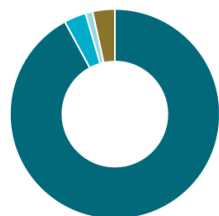

EMPLOI SELON L'INDUSTRIE

92,1 %	Fabrication
3,4 %	Commerce de gros
1,1 %	Commerce de détail
3,4 %	Toutes autres industries